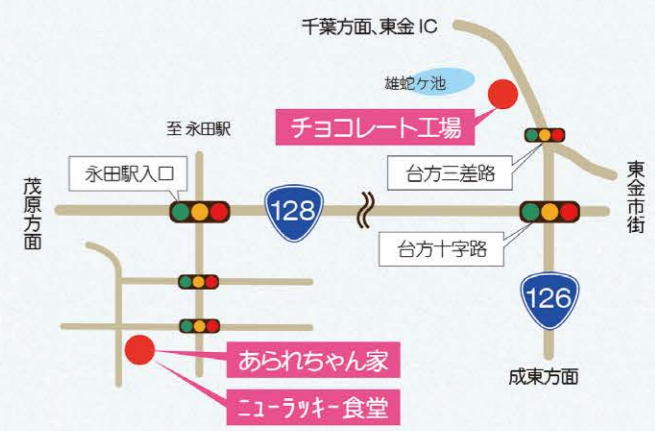

あられちゃん家⁵
営業時間：9:00~16:00 定休日：年末年始
トイレ完備 無料駐車場

ニューラッキー食堂
営業時間：平日 10:00~14:00 (ラストオーダー)
土日祝日 10:00~15:00 (ラストオーダー)
定休日：年末年始

〒299-4111 千葉県茂原市萱場 2244-1
TEL：0475-44-5050 直売店直通

あられちゃん家⁵
<https://shop.ararechanchi.com>
Tel：0120-913-961
受付時間：平日 9時~16時
〒299-4111 千葉県茂原市萱場 2244-1
株式会社餅工房