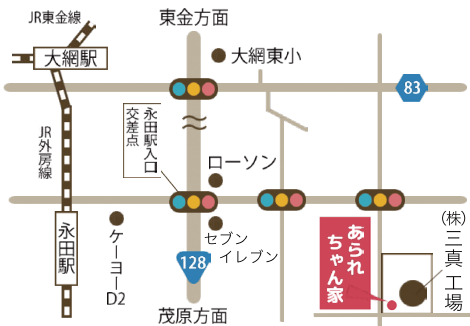

バンダラデシ

ロティ / 1個 100円

工場つきたてお餅

毎年
1番人気!

1パック
2個入り
100円

新登場

みたらし餅

お祭り専用のみたらしクレ使用!

※お祭り期間中も通常通りおはぎ(1個入りのみ)の販売をいたしますが、3月21日~23日にお渡しのご予約はお受けできません。

500ml ジュース、お茶
1本 100円

水ヨーヨー釣り
1回 50円

お祭り限定特価あられ
30円~50円

スタンプカード
ポイント2倍!

自宅にも贈り物にも
全国送料値引!

レジ増設対応!

職人の手焼きせんべい
お一人様一枚、無料!